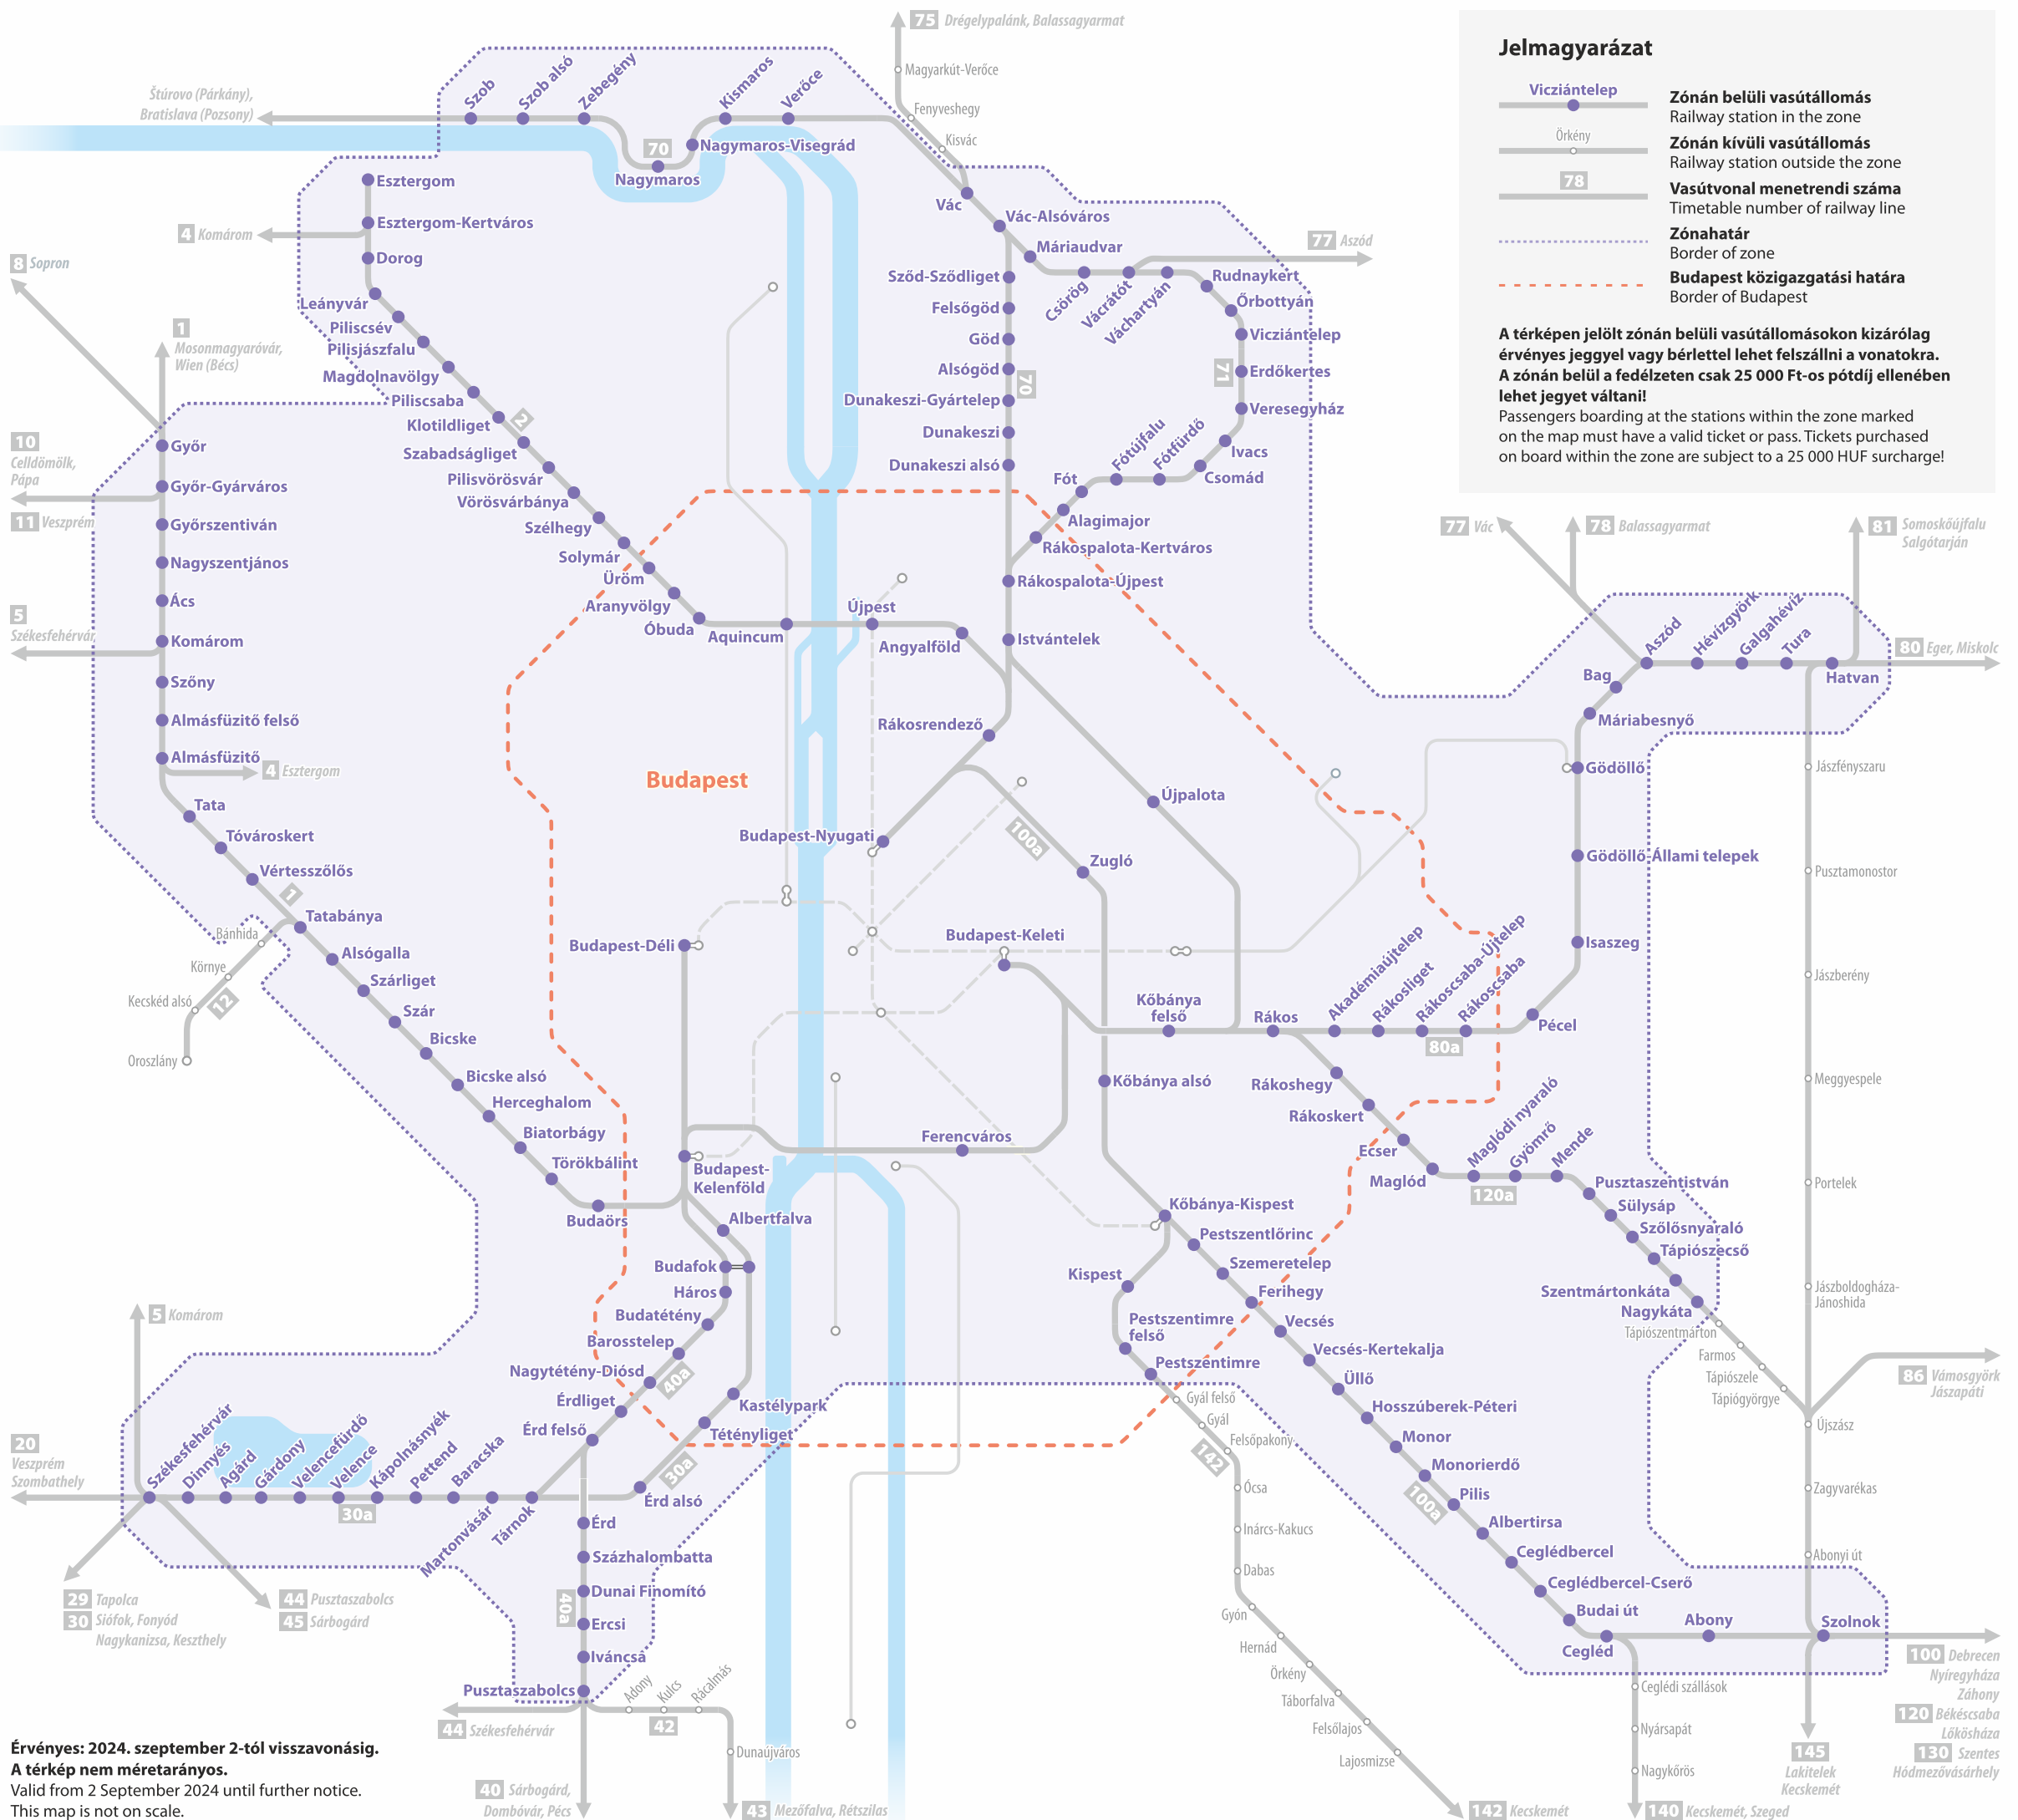

# Kötelező jegyelővételi zóna Budapesten és környékén

## Mandatory ticket pre-purchase zone of Budapest and vicinity

Érvényes: 2024. szeptember 2-től visszavonásig.  
 A térkép nem méretarányos.  
 Valid from 2 September 2024 until further notice.  
 This map is not on scale.